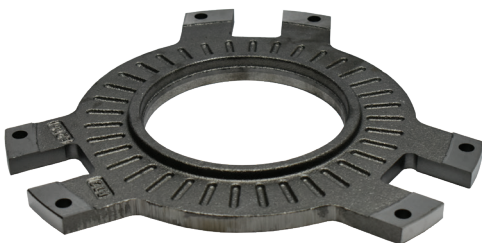

بازو ریگلاژ ۲۸۵

بازو وسط ۲۸۵ شرکتی

بازو ریگلاژ شرکتی ۳۹۹ قدیم

بازو وسط ۳۹۹ شرکتی

بازو تلسکوپی ۴۷۵ شرکتی

بازو ثابت شرکتی ۳۹۹ قدیم

قطعات اکسل، مجموعه اکسل، لوازم اکسل

شفت پلوس کامل سمت چپ ۳۹۹

شفت پلوس کامل سمت چپ ۲۸۵

شش پر دیسک کلاچ ۲۸۵

سنگ رو ۳۹۹

سنگ زیر ۲۸۵

سنگ روی دیسک کلاچ ۲۸۵

دیسک کلاچ کامل ۲۸۵

سنگ زیر دیسک کلاچ ۲۸۵

مجموعه فلاپول کامل ۳۹۹

مجموعه کامل فلاپول ۲۸۵

دنده انتقال نیر جی ۳۶۱

درب بالایی و پایینی پیوت

دنده خورشیدی توپی چرخ جلو

دنده انتقال نیرو جی ۳۵۹

دنده رینگر

دنده دیشلی ۶ تایی

دنده شفت کمکی ۲۸۵

شفت انتقال نیرو ۳۹۹

کریر چرخ جلو جفت

حوزینگ پرس چرخ جلو

مجموعه توپی کامل چرخ جلو جفت

تریل بند

قطعات ورنر WNR

صفحه کلاچ رومانی

صفحه کلاچ ۲۸۵ - WNR