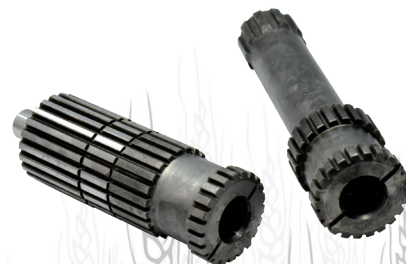

دنده رینگر توپی چرخ جلو ۲۸۵

دنده گیربکس میانی ۳۹۹ ۲۸۵

دنده شفت کمکی ۳۹۹

دیسک ترمز شرکتی ۳۹۹ ۴۷۵

دیسک ترمز ۲۸۵ شرکتی

گراینول پینیون ۳۹۹ ۲۸۵

گرانویل پینیون

شفت پلوس بزرگ ۲۸۵

شفت انتقال نیرو ۳۹۹

کریر چرخ جلو جفت

حوزینگ پرس چرخ جلو

مجموعه توپی کامل چرخ جلو جفت

تریل بند

قطعات ورنر WNR

صفحه کلاچ رومانی

صفحه کلاچ ۲۸۵ - WNR