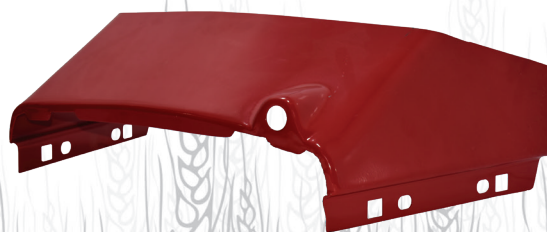

شبکه چراغ بالا ۲۸۵

شبکه ۳۹۹

جعبه ابزار

شبکه چراغ پایین ۲۸۵

کاور داشبورد فلزی ۳۹۹ ۴۷۵

کاور داشبورد فلزی ۳۹۹ ۴۷۵

پین تریل بند گردون

بست اگزوز