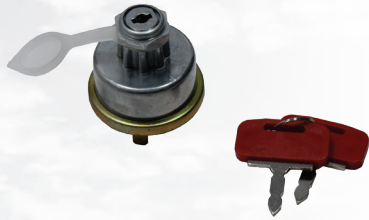

نر و مادگی ۲۸۵

نر و مادگی ۳۹۹

پمپ سه گوش ۲۸۵

پمپ سه گوش ۳۹۹

مجموعه کلید

آمپر روغن رومانی

KazemZadeh
industrial group

سوئیچ کامل ۲۸۵

سوئیچ کامل ۳۹۹

کلید بوق

نشانگرها

نشانگر ۳۹۹

نشانگر ۲۸۵

نشانگر ۴۷۵

نشانگر ۴۷۵

واتر پمپ ها