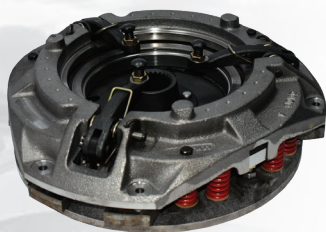

بازو ریگلاژ ۲۸۵

بازو وسط ۲۸۵ شرکتی

بازو ریگلاژ شرکتی ۳۹۹ قدیم

بازو وسط ۳۹۹ شرکتی

بازو تلسکوپی ۴۷۵ شرکتی

بازو ثابت شرکتی ۳۹۹ قدیم

قطعات اکسل، مجموعه اکسل، لوازم اکسل

شفت پلوس کامل سمت چپ ۳۹۹

شفت پلوس کامل سمت چپ ۲۸۵

شش پر دیسک کلاچ ۲۸۵

سنگ رو ۳۹۹

سنگ زیر ۲۸۵

سنگ روی دیسک کلاچ ۲۸۵

دیسک کلاچ کامل ۲۸۵

سنگ زیر دیسک کلاچ ۲۸۵

مجموعه فلاپول کامل ۳۹۹

مجموعه کامل فلاپول ۲۸۵

دنده انتقال نیر جی ۳۶۱

درب بالایی و پایینی پیوت

دنده خورشیدی توپی چرخ جلو

دنده انتقال نیرو جی ۳۵۹

دنده رینگر

دنده دیشلی ۶ تایی

دنده شفت کمکی ۲۸۵

دنده رینگر توپی چرخ جلو ۲۸۵

دنده گیربکس میانی ۳۹۹ ۲۸۵

دنده شفت کمکی ۳۹۹

دیسک ترمز شرکتی ۳۹۹ ۴۷۵

دیسک ترمز ۲۸۵ شرکتی

گراینول پینیون ۳۹۹ ۲۸۵

گرانویل پینیون

شفت پلوس بزرگ ۲۸۵