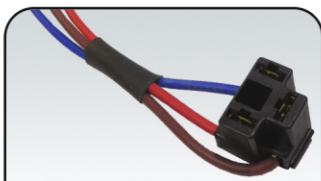

سوکت چراغ جلو سمند و بمپ بنزین 206

سوکت رله فن پژو

سوکت جعبه فیوز کالسنکه ای در ۳ رنگ

سوکت سوکت راهنما

سوکت رله فن پراید انژکتوری

سوکت خطر عقب پژو بزرگ

سوکت موتور فن L90

سوکت تبدیل دینام پراید