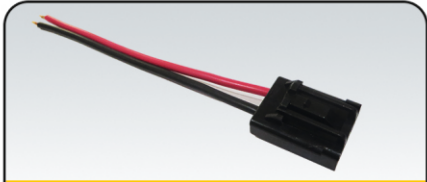

سوکت مغزی پمپ بنزین تگی