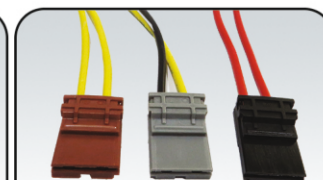

سوکت جعبه فیوز کالسنکه ای در ۳ رنگ