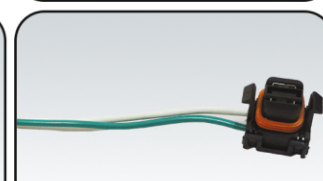

سوکت موتور فن پژو