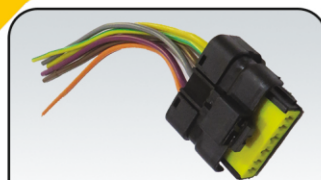

سوکت کلید شیشه بالابر پژو ساده

سوکت کلید شیشه بالابر پژو اتو

سوکت چراغ جلو 131

سوکت رله های مینی جدید

سوکت سوزن نیسان

سوکت ۴ فیش کوئل

سوکت مپ سنسور 206

سوکت نری اکسیژن سازم