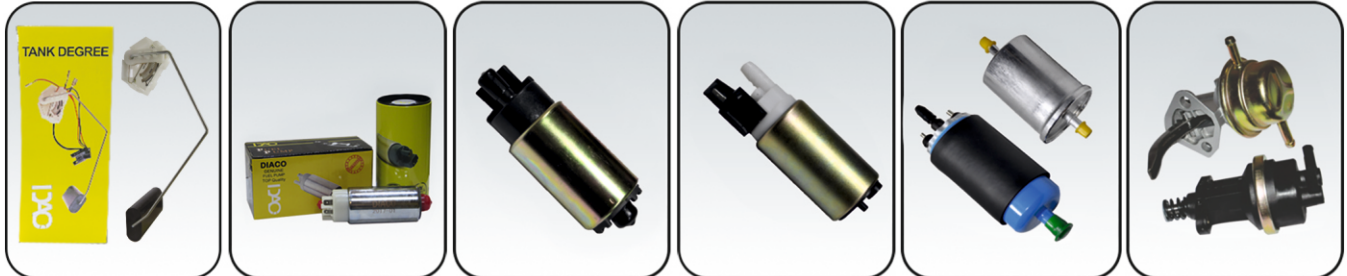

انواع پمپ بنزین اژکتوری و کاربراتوری ، انواع درجه باک ، پیکان ، ۴۰۵ ، پراید ، ۲۰۶ ، زانتیا ، L90