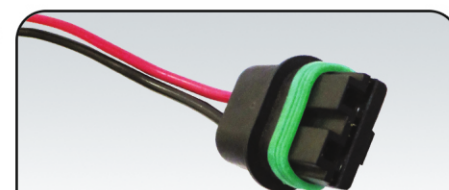

سوکت کلید تنظیمات پژو

سوکت پدال گاز EF7

سوکت ۲ فیش نری

سوکت دسته برف پاک کن پژو و سمند

سوکت مقاومت فن پراید

سوکت مپ سنسور ساژم

سوکت موتور فن L90

سوکت سوزن انژکتور بیضی