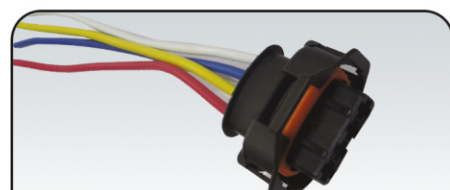

سوکت کلید تنظیمات پژو

سوکت پدال گاز EF7

سوکت ۲ فیش نری

سوکت دسته برف پاک کن پژو و سمند

سوکت مقاومت فن پراید

سوکت مپ سنسور ساژم

سوکت موتور فن L90

سوکت سوزن انژکتور بیضی