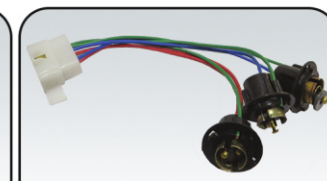

سوکت خطر عقب پراید جدید و قدیم