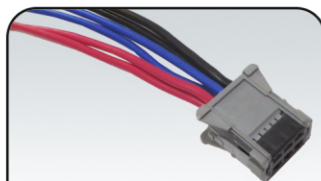

سوکت مقاومت بخاری 206