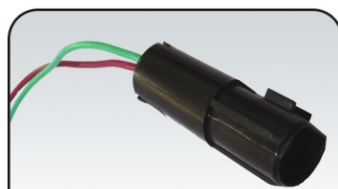

سوکت شاسی لای درب پژو