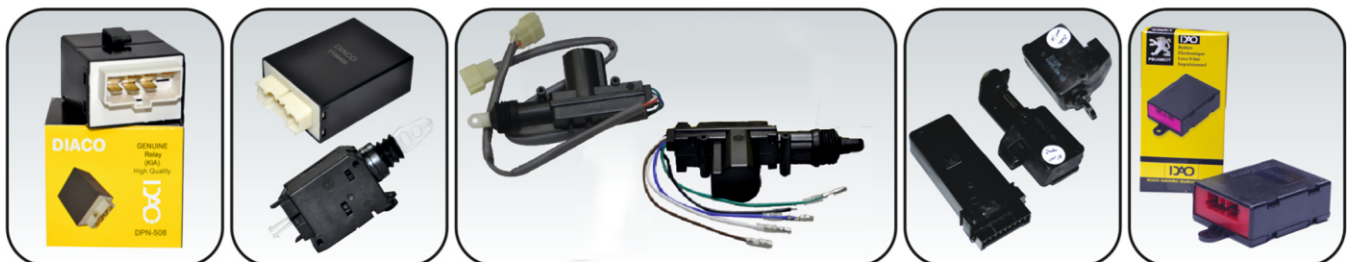

انواع پمپ درب ، رله قفل مرکزی ، یونیت شیشه بالابر و محرک درب باک و صندوق ۴۰۵ ، پراید ، پیکان و ۲۰۶

انواع کلید شیشه بالابر ، کلید تنظیم آینه ، کلید فلاشر ، کلید پرژکتور ، کلید گرمکن پژو ۴۰۵ ، ۲۰۶ ، پراید ، سمند ، SLX و L90