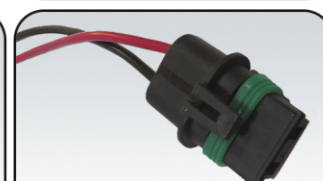

سوکت چراغ جلو سمند و بمپ بنزین 206

سوکت رله فن پژو

سوکت جعبه فیوز کالسنکه ای در ۳ رنگ

سوکت سوکت راهنما

سوکت رله فن پراید انژکتوری

سوکت خطر عقب پژو بزرگ

سوکت موتور فن L90

سوکت تبدیل دینام پراید