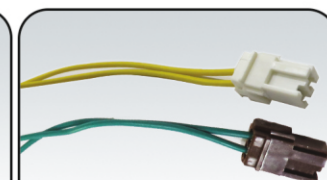

سوکت جعبه فیوز کالسنکه ای در ۳ رنگ

سوکت سوکت راهنما