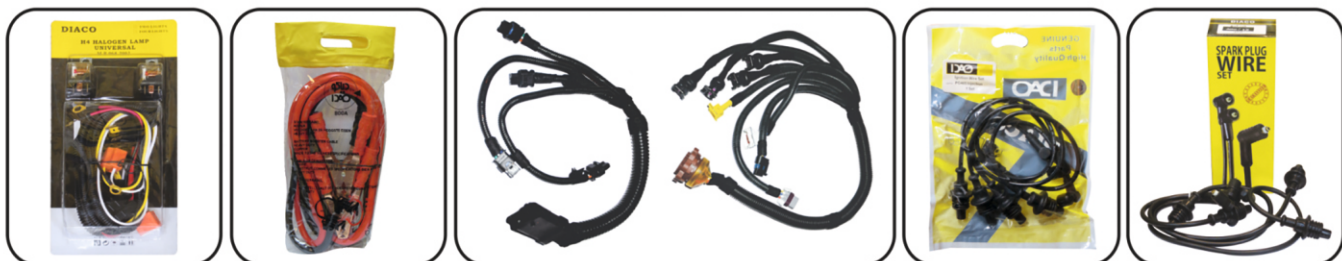

انواع سیم کشی منی فول ، سیم کشی کونل ، کابل اتصال باتری و وایر شمع پیکان ، پراید ، پژو ، ۲۰۶ ، زانتیا ، رنو ، تیبیا ، رانا ، EF7 ، L90