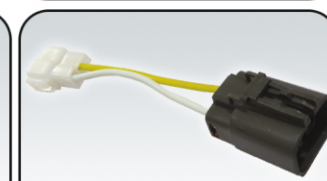

سوکت چراغ جلو سمند و بمپ بنزین 206

سوکت رله فن پژو

سوکت جعبه فیوز کالسنکه ای در ۳ رنگ

سوکت سوکت راهنما

سوکت رله فن پراید انژکتوری

سوکت خطر عقب پژو بزرگ

سوکت موتور فن L90

سوکت تبدیل دینام پراید