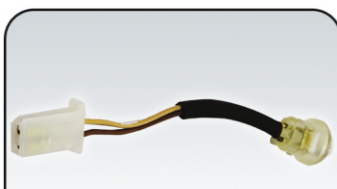

سوکت کاسه چراغ نیسان