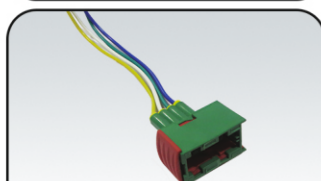

سوکت ۳ شاخه چراغ

سوکت مقاومت بخاری 206

سوکت مپ سنسور پژو

سوکت خطر عقب پراید جدید و قدیم

سوکت جا فیوزی درب دار

سوکت مادگی سیم اکسیژن سازم

سوکت ۳ فیش همه کاره

سوکت مهره دنده عقب پراید