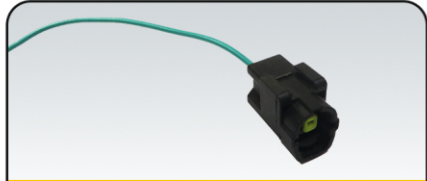

سوکت راهنما پارک پراید

جا لامپی چراغ کوچک پژو

سوکت مدول بخاری و مگنت پژو

سوکت مهره آب حرارتی

سوکت استوپر موتور

سوکت رابط شیلنگ بنزین

سوکت سیم اکسیژن تک سیم

سوکت سراهی بنزین