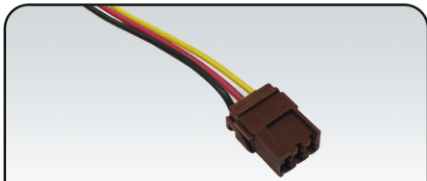

سوکت پمپ درب پژو