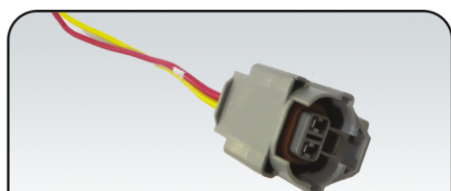

سوکت کلید تنظیمات پژو

سوکت پدال گاز EF7

سوکت ۲ فیش نری

سوکت دسته برف پاک کن پژو و سمند

سوکت مقاومت فن پراید

سوکت مپ سنسور ساژم

سوکت موتور فن L90

سوکت سوزن انژکتور بیضی