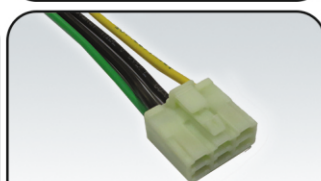

سوکت رله فن پراید کاربراتوری