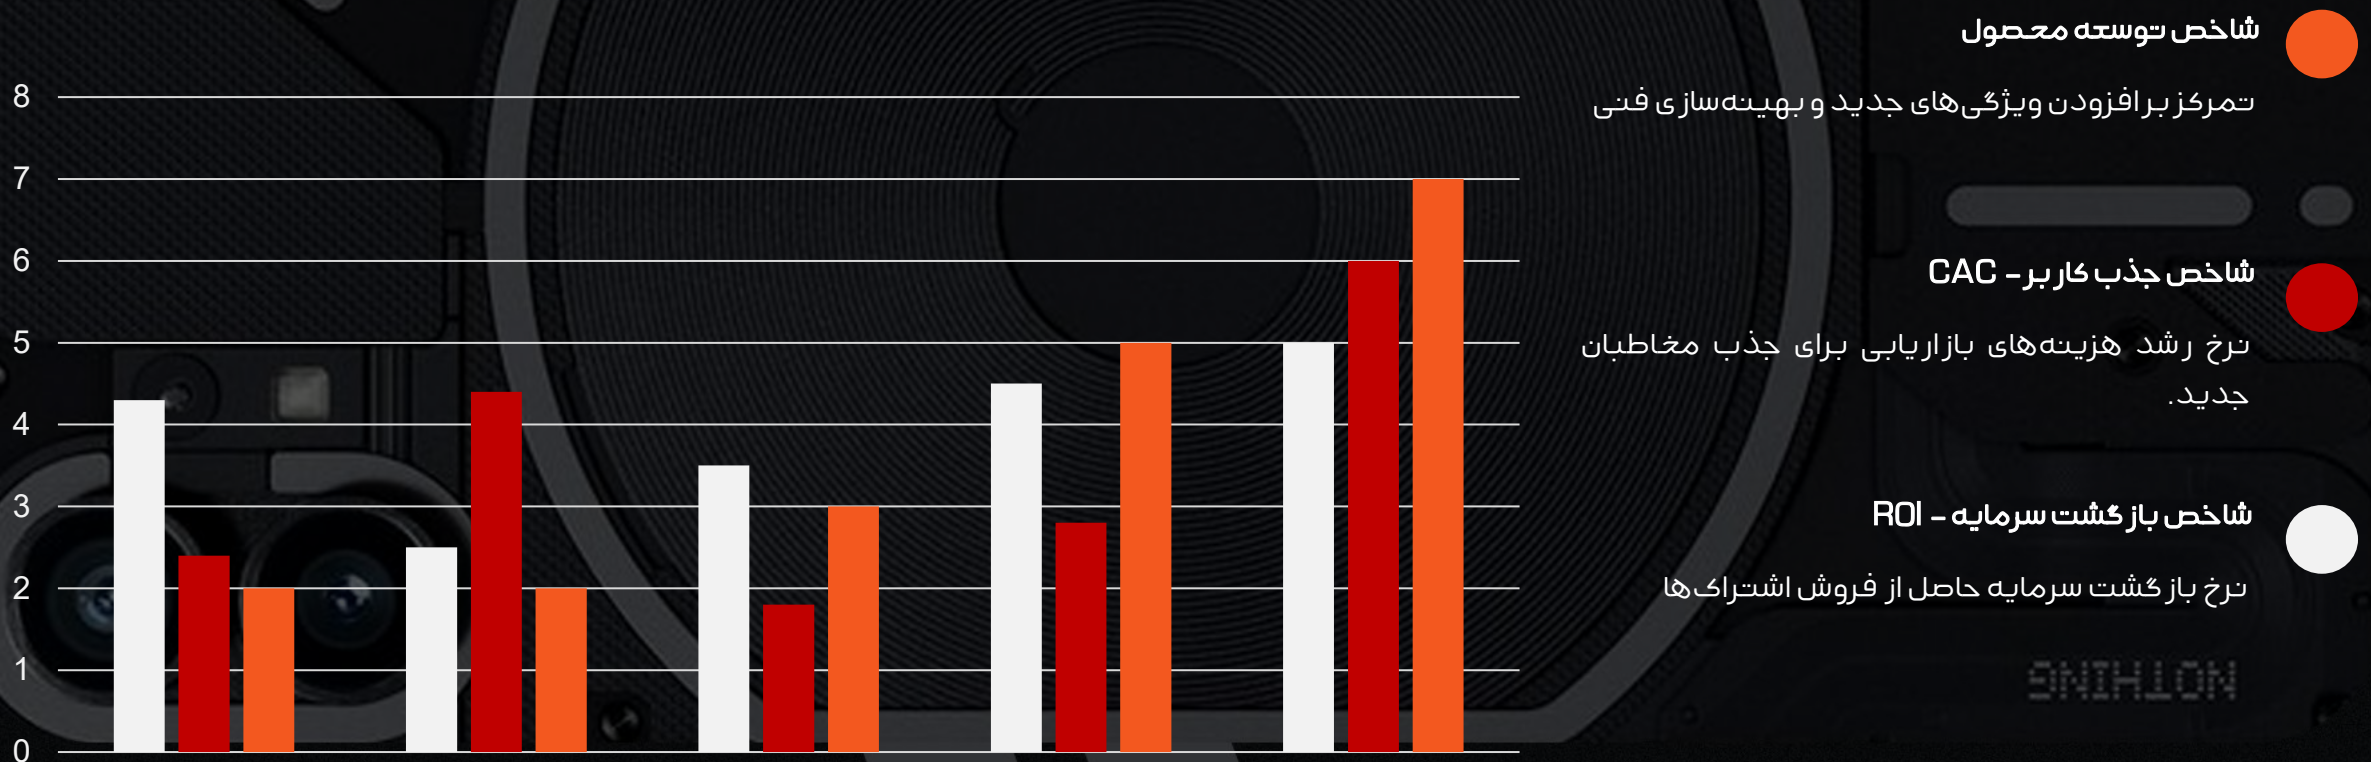

"تحلیل روند رشد شاخص‌های کلیدی عملکرد KPIs"

در این نمودار، روند تغییرات سه شاخص کلیدی توسعه محصول، جذب کاربر و بازگشت سرمایه در بازه زمانی ۴ فصل (سه ماهه) بررسی شده است. تحلیل داده‌ها نشان می‌دهد که همبستگی مستقیمی میان سرمایه‌گذاری در بخش زیرساخت و نرخ رشد خالص وجود دارد.

محور عمودی: مقیاس رشد یا درآمد (مثلاً میلیون دلار)

محور افقی: چهار دوره زمانی (فصل اول تا چهارم)