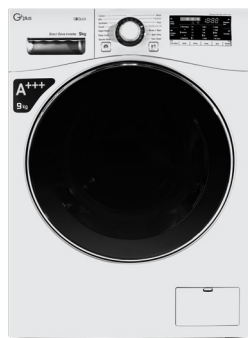

GWM-L9645*

Legend Series

تیتانیوم سفید

- ظرفیت ۹ کیلوگرم
- دور موتور ۱۴۰۰ دور بر دقیقه
- مجهز به موتور پیشرفته با تکنولوژی Direct Drive Inverter
- ۲۴ ماه خدمات پس از فروش و ۵ سال گارانتی موتور
- مصرف انرژی A+++
- مجهز به نمایشگر لمسی LED
- دارای ۱۴ برنامه شستشوی اصلی و ۶ برنامه تکمیلی
- دارای برنامه جهت شستشوی سریع Go Quick 30
- قابلیت از بین بردن چروک لباس Crease Care
- مجهز به برنامه اختصاصی جهت شستشوی لباس کودکان Baby Care
- مجهز به برنامه شستشو در شب با صدای کم و حرکات آرام دیگ Night Wash
- دارای برنامه جهت شستشوی کامل و به صرفه به منظور کاهش مصرف آب و برق ECO
- دارای برنامه شستشو لباس‌هایی از جنس پر Feather
- قابلیت افزودن لباس در حین شستشو با دکمه Pause
- مجهز به انجام شستشو در زمان دلخواه Time Delay
- ابعاد (ارتفاع * عمق * عرض) ۸۵ * ۶۰ * ۵۹/۵ سانتیمتر