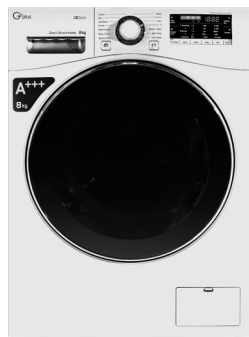

GWM-L8645*

Legend Series

- ظرفیت ۸ کیلوگرم
- دور موتور ۱۴۰۰ دور بر دقیقه
- مجهز به موتور پیشرفته با تکنولوژی Direct Drive Inverter
- ۲۴ ماه خدمات پس از فروش و ۵ سال گارانتی موتور
- مصرف انرژی A+++
- مجهز به نمایشگر لمسی LED
- دارای ۱۴ برنامه شستشوی اصلی و ۶ برنامه تکمیلی
- دارای برنامه جهت شستشوی سریع Go Quick 30
- قابلیت از بین بردن چروک لباس Crease Care
- مجهز به برنامه اختصاصی جهت شستشوی لباس کودکان Baby Care
- مجهز به برنامه شستشو در شب با صدای کم و حرکات آرام دیگ Night Wash
- دارای برنامه جهت شستشوی کامل و به صرفه به منظور کاهش مصرف آب و برق ECO
- دارای برنامه شستشو لباس‌هایی از جنس پر Feather
- قابلیت افزودن لباس در حین شستشو با دکمه Pause
- مجهز به انجام شستشو در زمان دلخواه Time Delay
- ابعاد (ارتفاع * عمق * عرض) ۸۵ * ۶۰ * ۵۹/۵ سانتیمتر