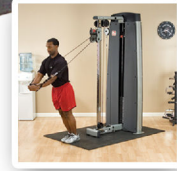

Body-Solid®

DPCC-SF

کراس تک

Dimension L x W x H

99 x 117 x 231 cm

Weight : 211 kg

Body-Solid®

DPLS-SF

لت و مولتی پرس

Dimension L x W x H

102 x 198 x 211 cm

Weight : 254 kg