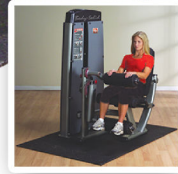

Body-Solid®