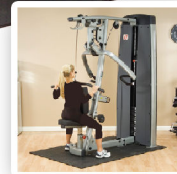

Body-Solid®

DPCC-SF

کراس تک

Dimension L x W x H

99 x 117 x 231 cm

Weight : 211 kg

Body-Solid®

DPLS-SF

لت و مولتی پرس

Dimension L x W x H

102 x 198 x 211 cm

Weight : 254 kg