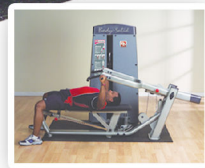

DLEC-SF

جلو ران و پشت ران

Dimension L x W x H

124 x 99 x 158 cm

Weight : 233 kg

Body-Solid®