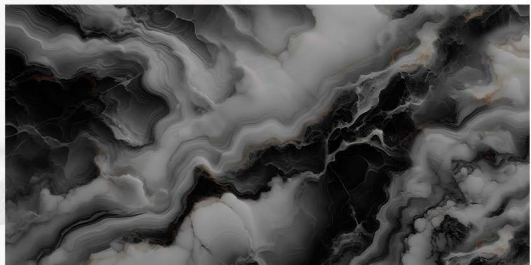

# VENNA

BLACK 4 MATCH

FACE :

2

SIZE :

1200 X 600 MM

SURFACE :

**SUPER NANO POLISHED**