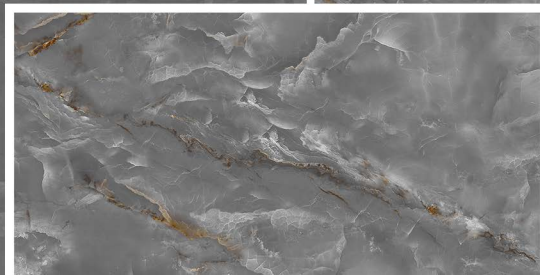

# DELFINA

DARK GRAY

FACE :

6

SIZE :

1200 X 600 MM

SURFACE :

SUPER NANO POLISHED