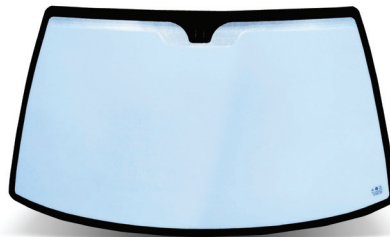

Technical Code / **SM13063901B**