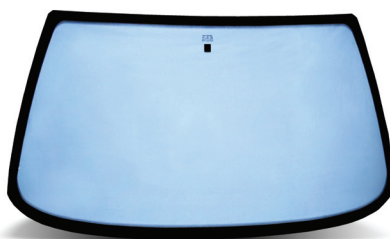

شیشه جلو سمند  
Windshield glass samand  
زجاج امامي سمند

Technical Code /

شیشه جلو پژو  
Windshield glass Peugeot  
زجاج امامي بجو

Technical Code / (SS)-12

شیشه جلو هیوندای اکسنت سدان (۲۰۰۲)  
Windshield glass Hyundai accent sedan (2002)  
زجاج امامی هیوندای اکسنت سدان (۲۰۰۲)