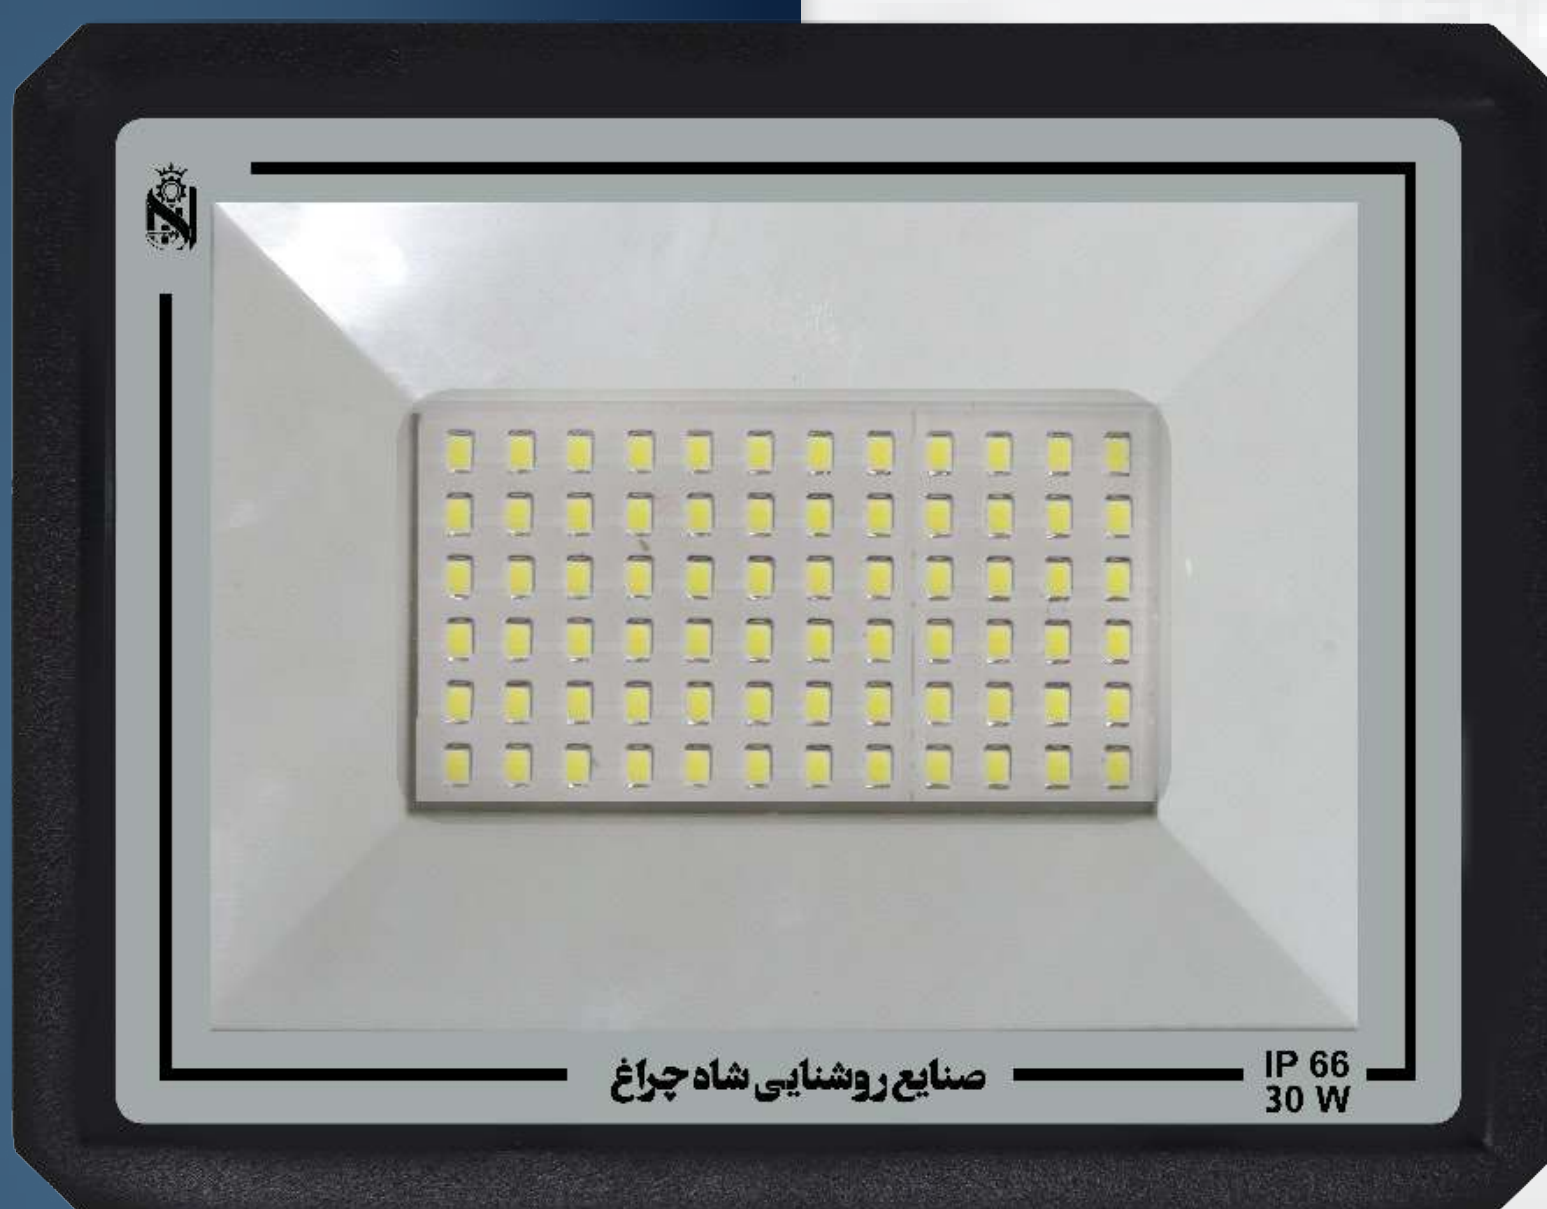

Data Sheet

- محصول: پرژکتور آبان ۳۰ وات IP66
- مدل: ABAN
- برند: شاه چراغ
- نوع: روکار
- نوع لامپ: LED
- نوع رنگ: مهتابی - آفتابی