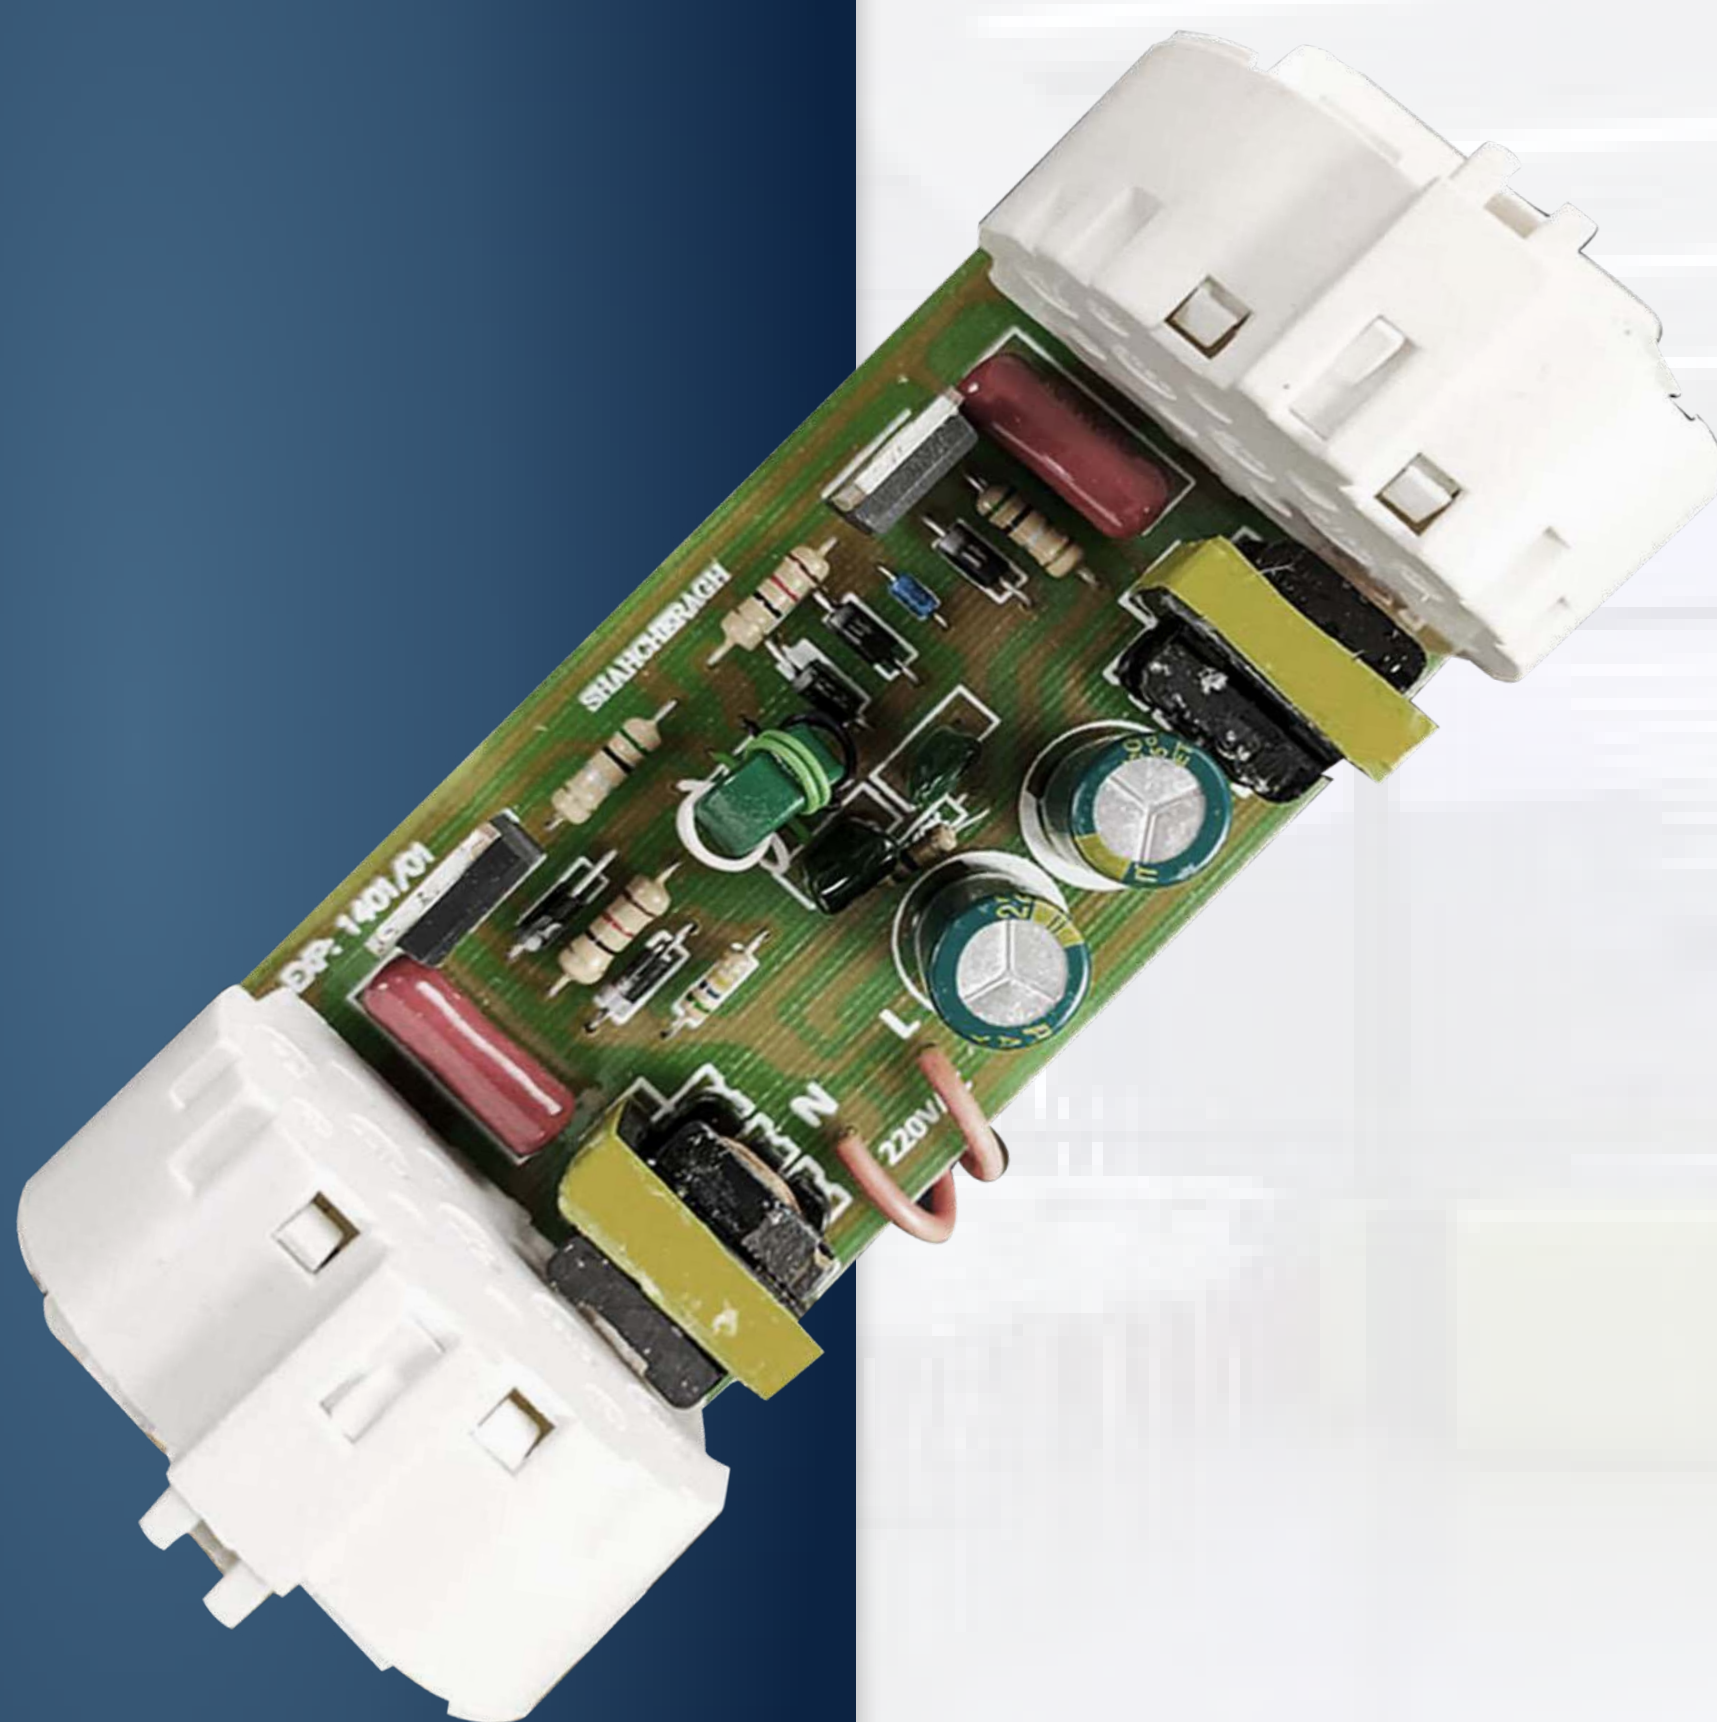

● محصول: بالاست چراغ کلاسیک

● مدل: کلاسیک

● برند: شاه چراغ