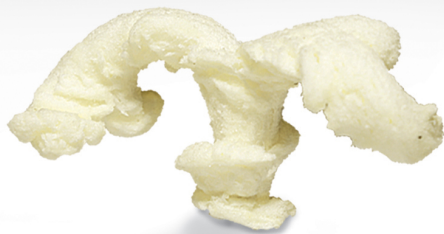

پذیرایی

اسنک خالکی با طعم کچاپ

STIX

۲ سایز : بزرگ و خانواده

بزرگ

خانواده

اسنگ حلقه ای با طعم پنیر
Rings Cheese Snack

۲ سایز : بزرگ و خانواده

خانواده

بزرگ

فیلی پاپ مهمنلا Filipop

در ۲ طعم: پنیری و کچاپ

در ۲ سایز: بزرگ و متوسط

نسل جدید پاپ کرن

متوسط

بزرگ

پارٹی میکس چاکاچاک

Chakachak Party Mix

در ۲ طعم: پنیر خامه ای و باریکیو

Chakachak

اسنگ مغزدار شکلاتی
Chocolate Filled Pillows

**Choco
Pillows**