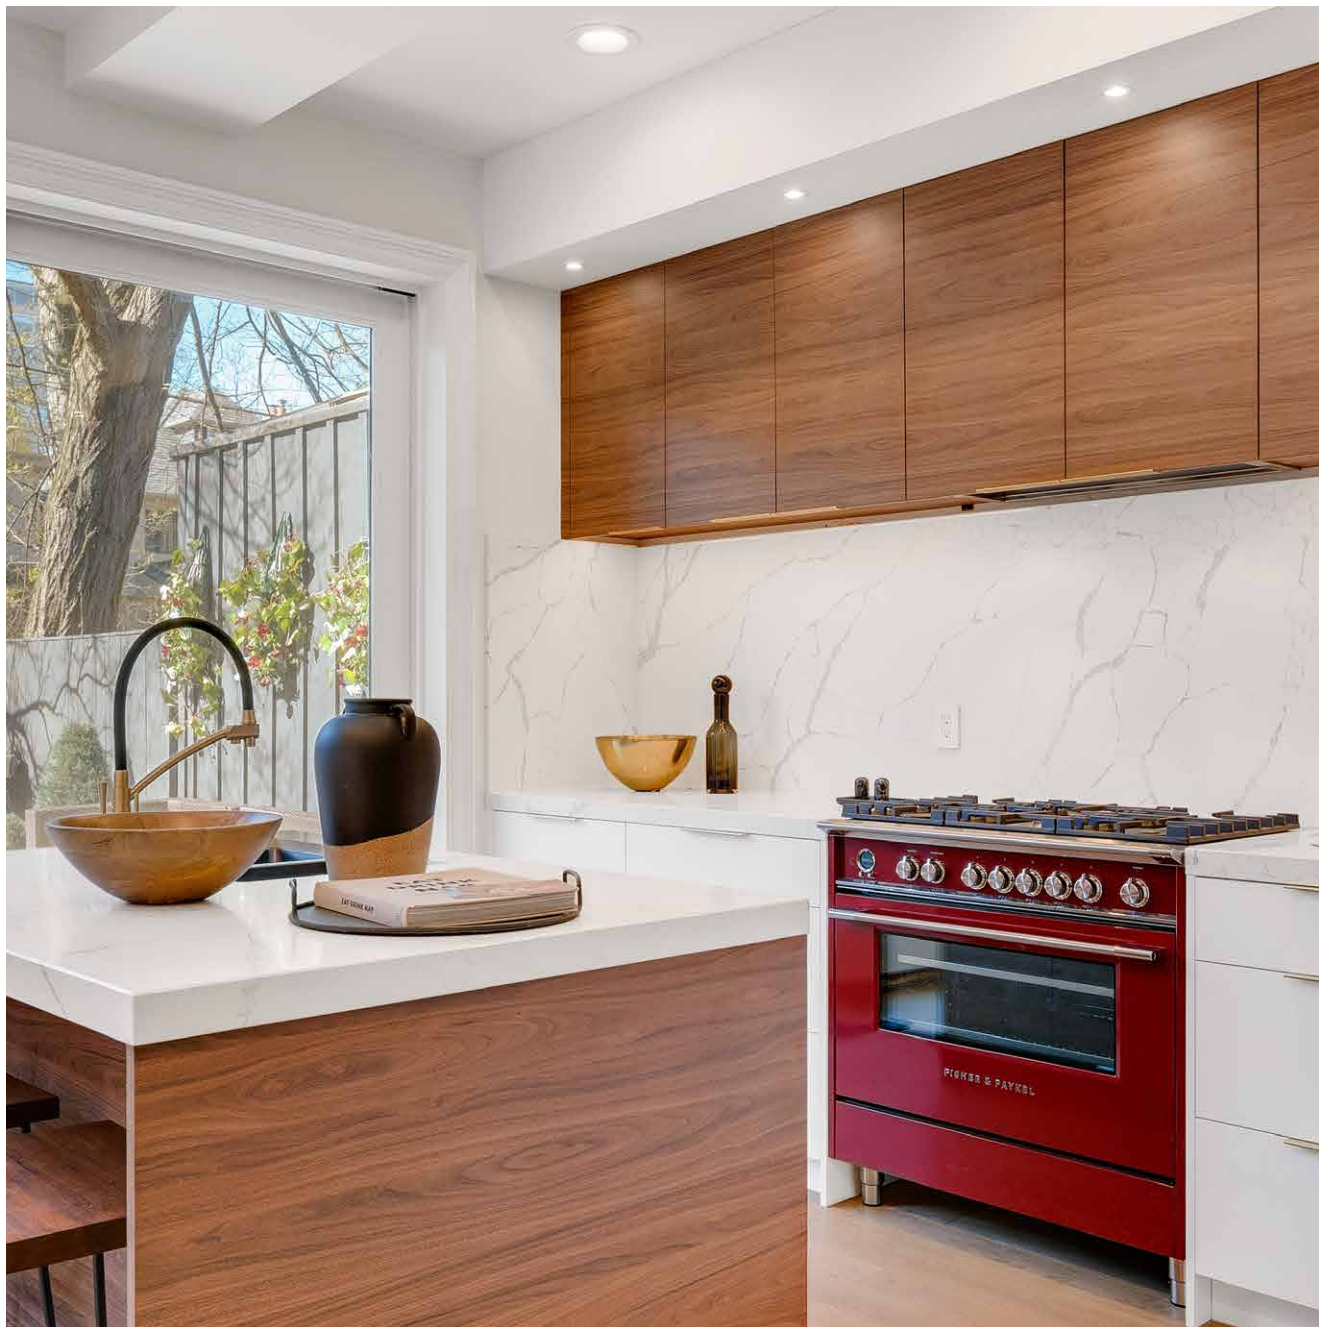

7W  
GU10  
LED

7W	توان نامے
230 V	ولتاژ نامے
50 Hz	فرکانس نامے
55 mA	جریان نامے
GU10	سریچ
> 80	شاخص نمود رنگ
> 0.5	ضریب توان
50 درجه	زاویه پرتو
630 Lm	شار نوری

نوع لامپ رفلکتور  
کاربردها محیط‌های  
فروشگاهی و مسکونی