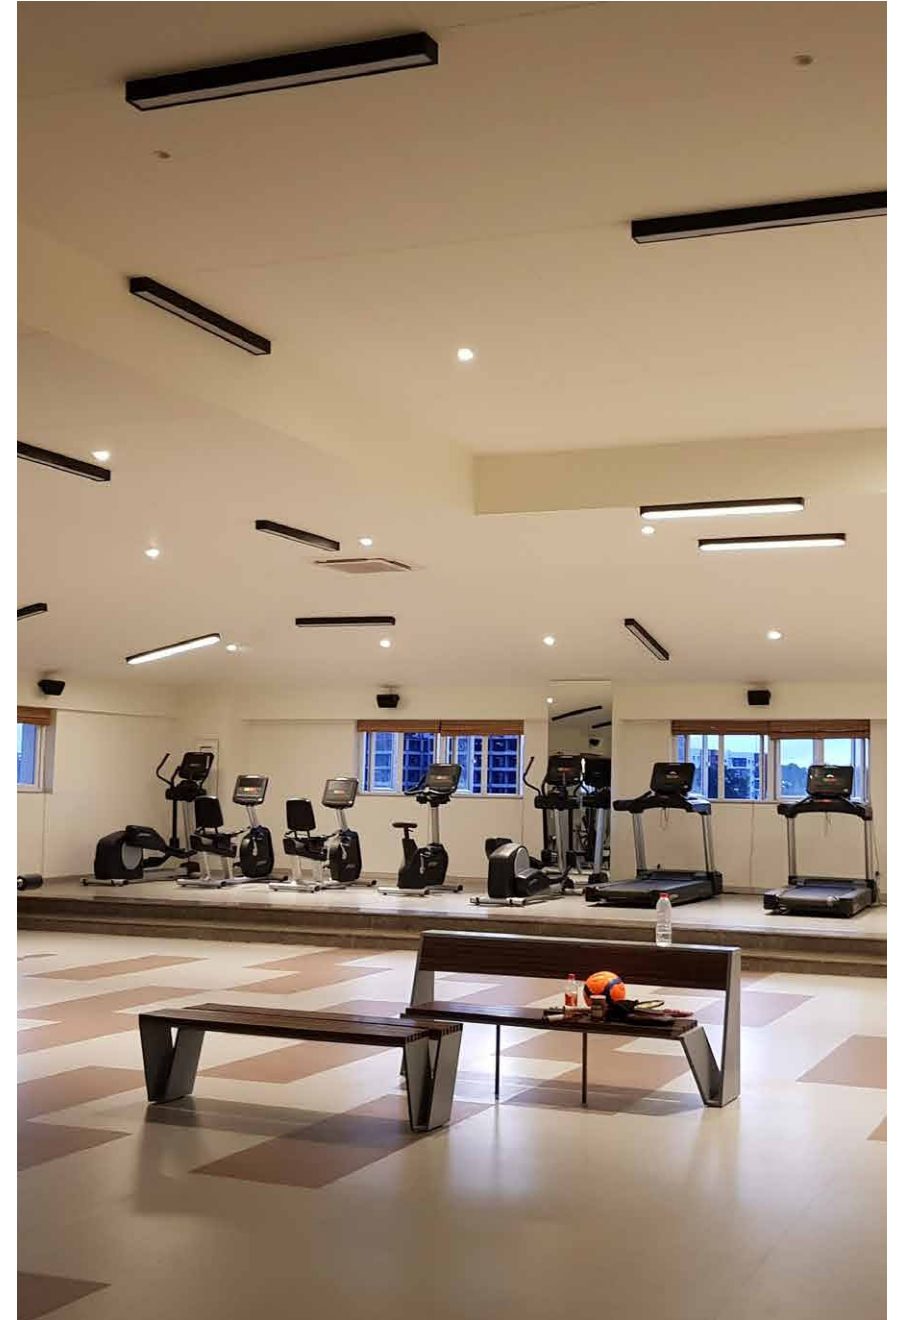

نوع لامپ پهلال
کاربردها محیط‌های اداری

18W
2G11
LED

18W	توان نامے
230 V	ولتاژ نامے
50 Hz	فرکانس نامے
52 mA	جریان نامے
2G11	سریچ
> 80	شاخص نمود رنگ
> 0.5	ضریب توان
320 درجه	زاویه پرتو
1620 Lm	شار نوری