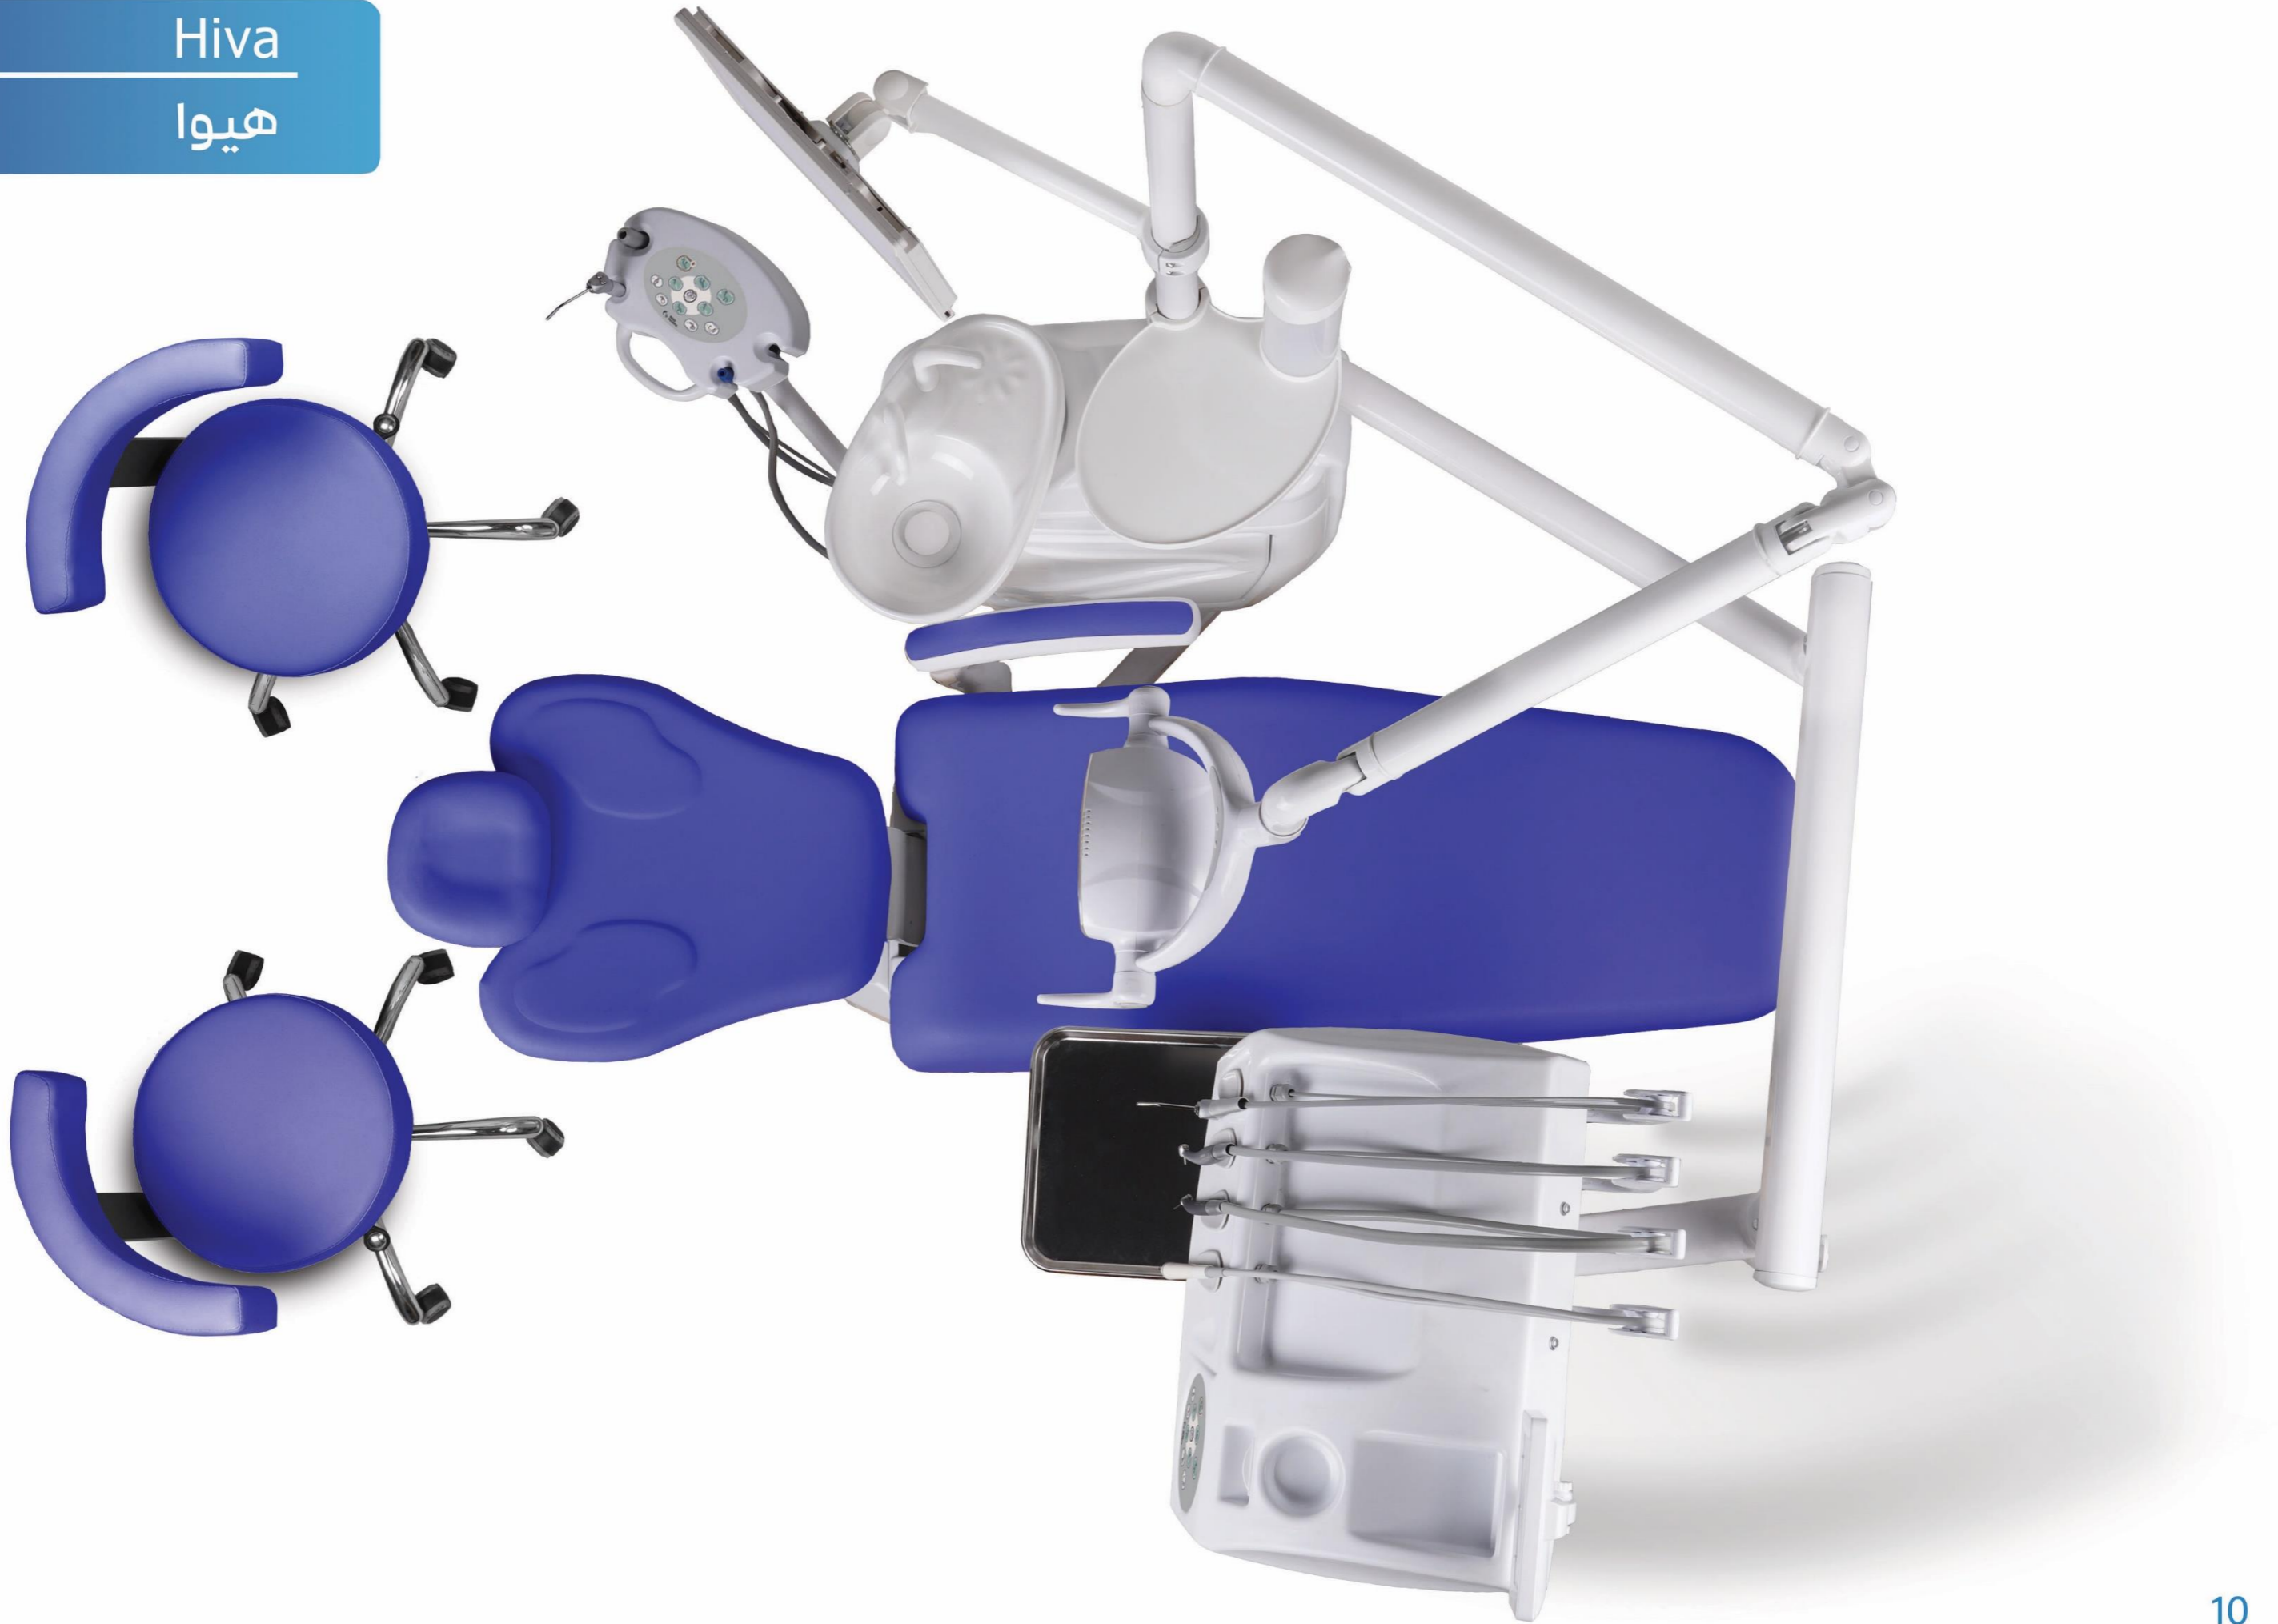

## پرستو انتخابی ایده آل FX 1020

- ۱- کیبورد با طراحی ساده و زیبا  
Keyboard with simple and beautiful design
- ۲- کنترل پنل مجهز به شیر تنظیم آب و هوای توربین و هندپیس نشانگر قدرت توربین  
Control panel equipped with water adjustment valve and handpiece turbine air turbine power indicator
- ۳- طراحی ارگونومی: تشک و پشتی صندلی بدون درز ( به منظور کنترل عفونت و قابلیت ضد عفونی بهتر )  
Ergonomic design: mattress and seat back without seams (in order to control infection and better anti-amniotic ability)
- ۴- امکان انتخاب دو نوع چراغ  
The possibility of choosing two types of lights
- ۵- پشت سری قابل تنظیم در جهت های مختلف  
Series post adjustable in different directions
- ۶- مخزن آب اضطراری  
Emergency water tank
- ۷- سینی ابزار استیل ( قابل اتوکلاو )  
Steel tool tray (autoclavable)
- ۸- طراحی ارگونومی شاسی ( به منظور نزدیکی بیشتر پزشک به بیمار که باعث عدم کشیدگی در ستون فقرات و گردن میگردد )  
Ergonomic chassis design (close to Manzouz Most of the doctor to the patient that causes no stretching in the column Spine and neck)
- ۹- کاسه کراشوار سرامیکی قابل ضد عفونی  
Disinfectable ceramic crash pad
- ۱۰- موتور ۲۴ ولت استاندارد  
24 Standard volt motor
- ۱۱- بی نیاز از اتصال به زمین  
No need to connect to the ground
- ۱۲- بدنه از جنس ABS  
The body is made of ABS