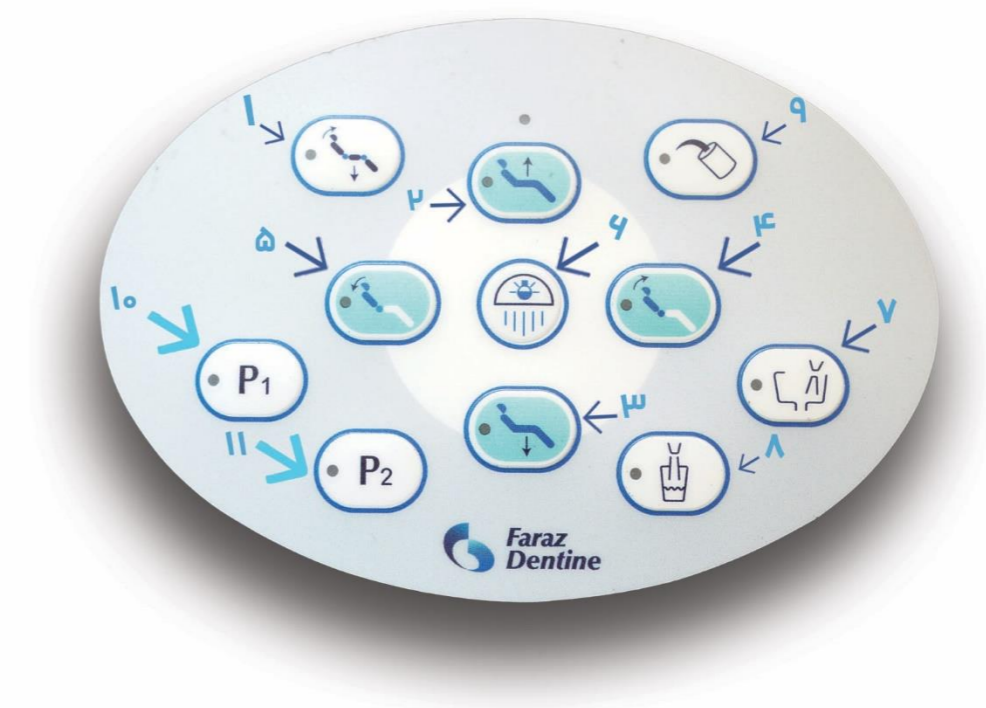

Change in the fixed arm system

۱۱- طراحی تبلت جدید قفل دار

New tablet design with lock

۱۲- حذف باکس یونیت

Removing the box unit

۱۳- دارای قفل کراشوار

Has crash lock

۱۴- دارای دو فیلتر ساکشن.

With two suction filters

۱۵- دارای دو مخزن آب اضطراری

It has two emergency water tanks

۱۶- دارای شیلنگ چهار سوراخه

It has a four-hole hose

## فرمان های اصلی یونیت هیوا

The main commands of the Hiva unit

- |               |                |
|---------------|----------------|
| ۱- زیر پوزیشن | Zero position  |
| ۲- بالا       | Up             |
| ۳- پایین      | Down           |
| ۴- راست       | Right          |
| ۵- چپ         | Left           |
| ۶- چراغ LED   | LED Lamp       |
| ۷- کراشوار    | Cuspidor       |
| ۸- لیوان پرکن | Fill the glass |
| ۹- جرمگیر     | Scaler         |
| ۱۰- حافظه یک  | First memory   |
| ۱۱- حافظه دو  | Second memory  |

دامنه حرکتی عصایی  
Cane range of motion

دامنه حرکتی تبلت  
Tablet range of motion

بخش های مختلف یونیت هیوا  
Different parts of Hiva unit

چراغ LED  
LED light

دامنه حرکتی کاسه کراشوار  
Bowl range of motion