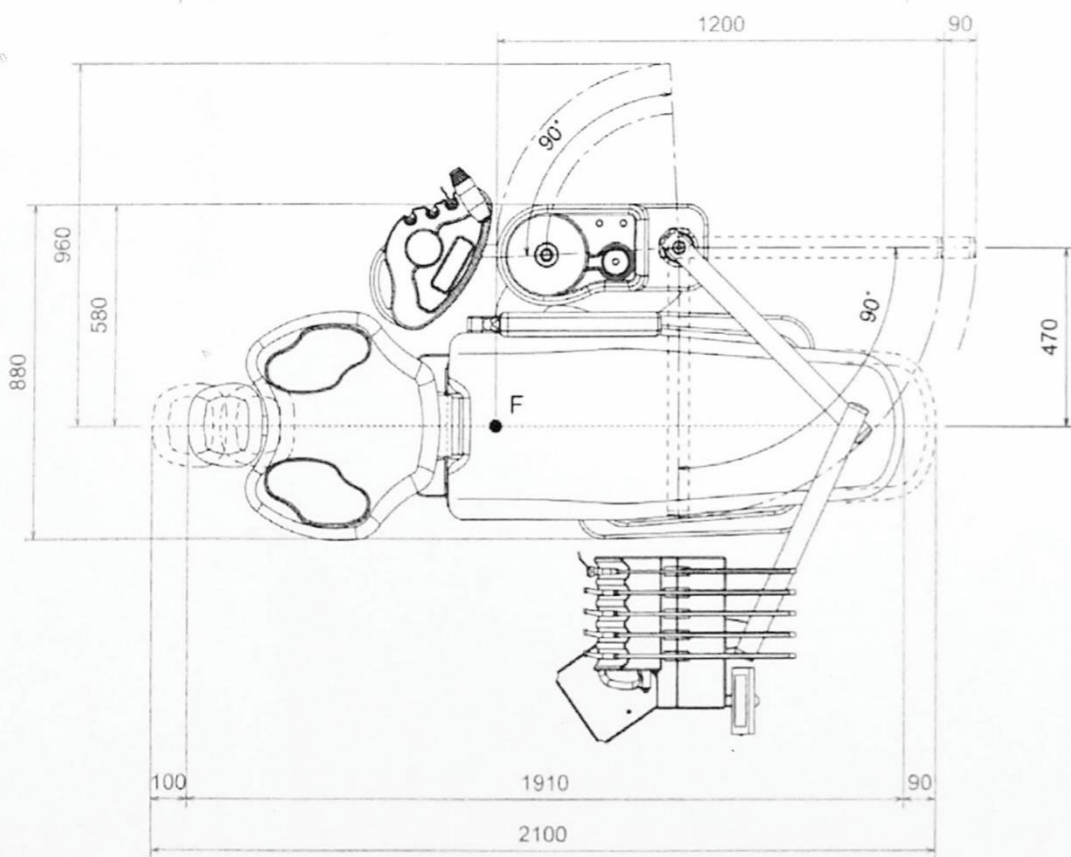

# Minion 505 S

حرکت اجزای صندلی

Movement of seat components

نقشه ی راهنما  
Guide map

پشتی صندلی باریک  
Narrow seat back

پشتی صندلی پهن  
Wide seat back

تابوره طرح زیمنس  
Siemens design stool

تابوره طرح زین اسبی  
Horse saddle design stool